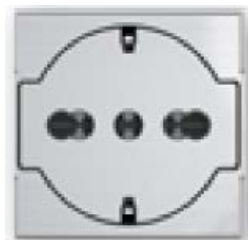

L4140/16F
со светодиодной
подсветкой

HC4140/16F